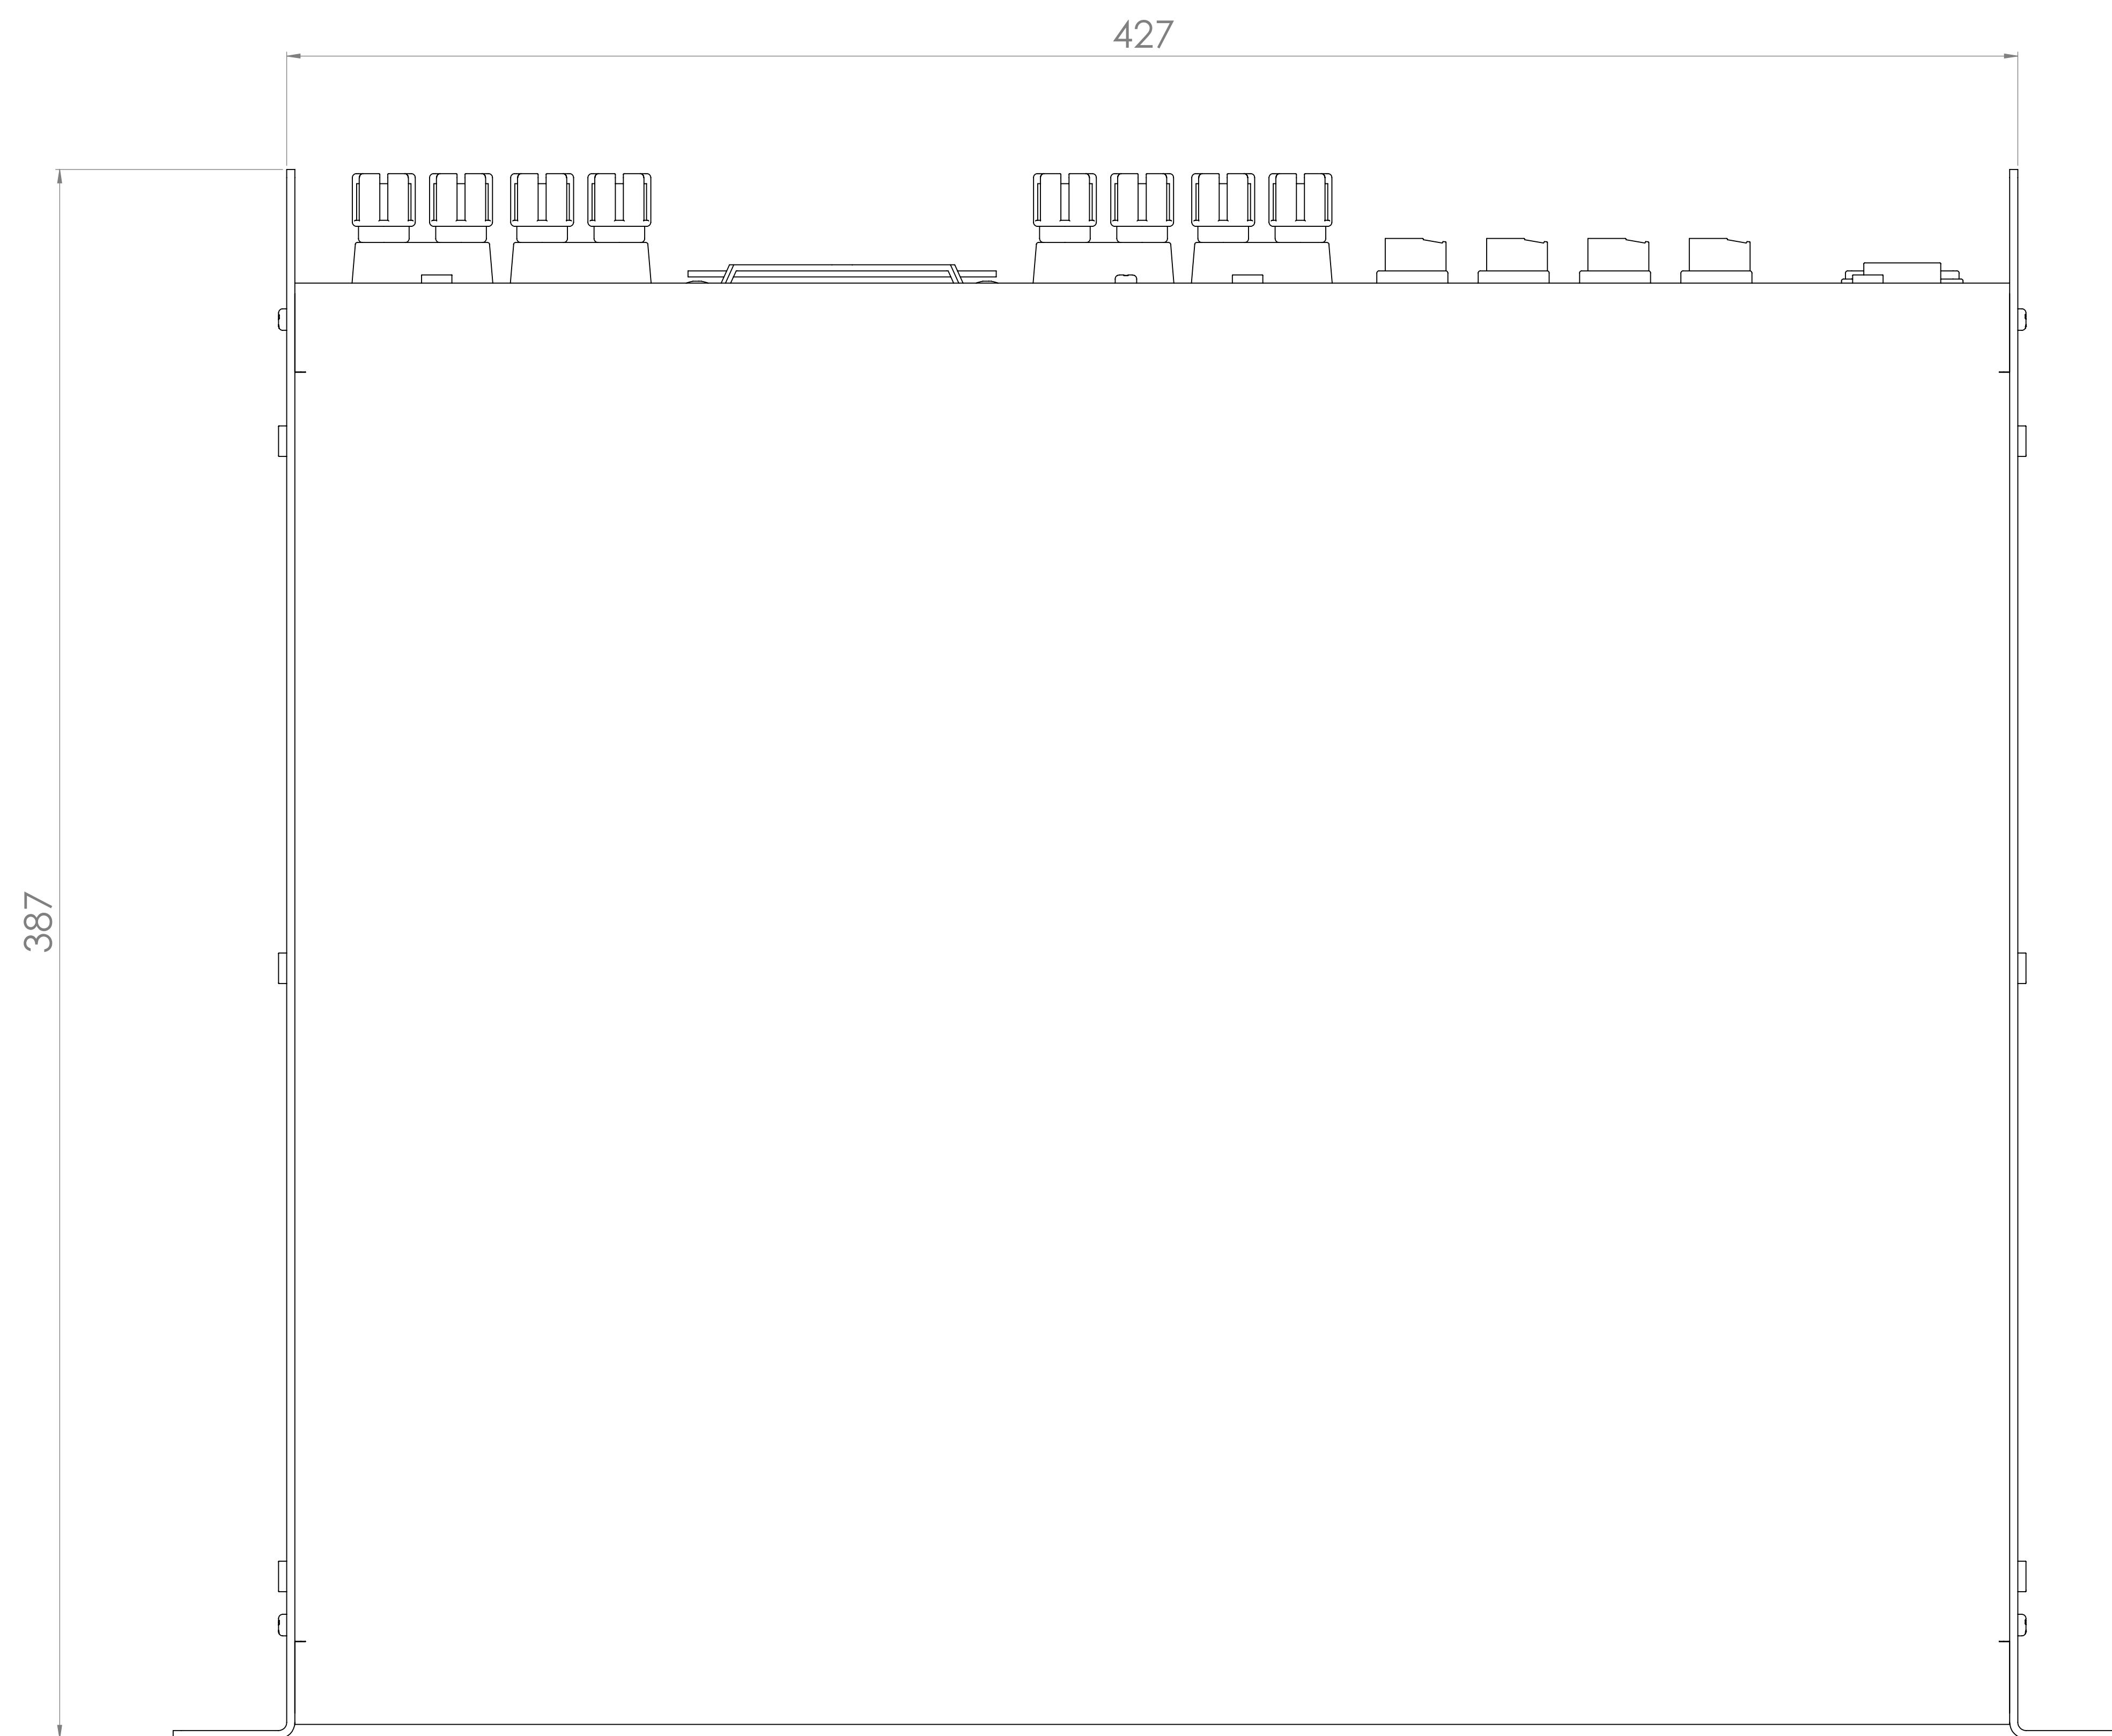

SCALE 1:2

AX4240TS Dimensions

27.12.2013

SCALE 1:1